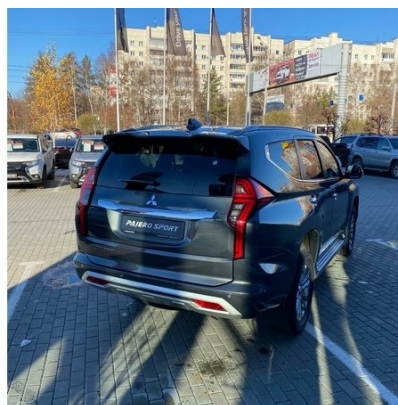

Персональное предложение

Mitsubishi Pajero Sport 2.4 DIESEL HP AT
4WD Instyle 2022

ДЦ «Автоцентр АНТ»
Официальный дилер Mitsubishi Motors в
Алтайском крае
г. Барнаул , Павловский тракт, 251 д
Тел: +7 (3852) 29-00-29
cars.ant-mitsubishi.ru

Официальный дилер Mitsubishi Motors в Алтайском крае

г. Барнаул, Павловский тракт, 251 д

Тел: +7 (3852) 29-00-29

cars.ant-mitsubishi.ru

Предлагаем Вам ознакомиться с комплектацией и возможными условиями приобретения интересующего Вас автомобиля Mitsubishi Pajero Sport. Вся информация, предоставленная в данном предложении, основана на действующем прайс-листе на дату настоящего предложения. Данное предложение является индивидуальным и не может быть передано третьим лицам.