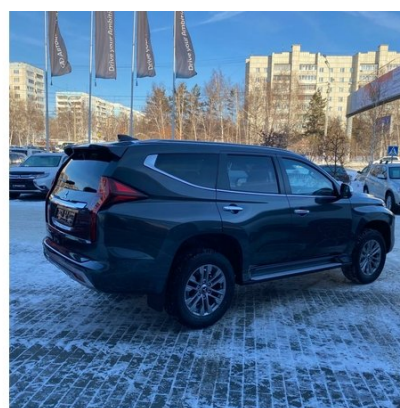

Персональное предложение

Mitsubishi Pajero Sport 2.4 D AT 4WD
Instyle 2022

ДЦ «Автоцентр АНТ»
Официальный дилер Mitsubishi Motors в
Алтайском крае
г. Барнаул , Павловский тракт, 251 д
Тел: +7 (3852) 29-00-29
cars.ant-mitsubishi.ru

Официальный дилер Mitsubishi Motors в Алтайском крае

г. Барнаул , Павловский тракт, 251 д

Тел: +7 (3852) 29-00-29

cars.ant-mitsubishi.ru

Предлагаем Вам ознакомиться с комплектацией и возможными условиями приобретения интересующего Вас автомобиля Mitsubishi Pajero Sport. Вся информация, предоставленная в данном предложении, основана на действующем прайс-листе на дату настоящего предложения. Данное предложение является индивидуальным и не может быть передано третьим лицам.

Цвет, внешний вид и комплектация выбранного автомобиля могут незначительно отличаться от приведенной иллюстрации.

ДЦ «Автоцентр АНТ»

Официальный дилер Mitsubishi Motors в Алтайском крае

г. Барнаул , Павловский тракт, 251 д